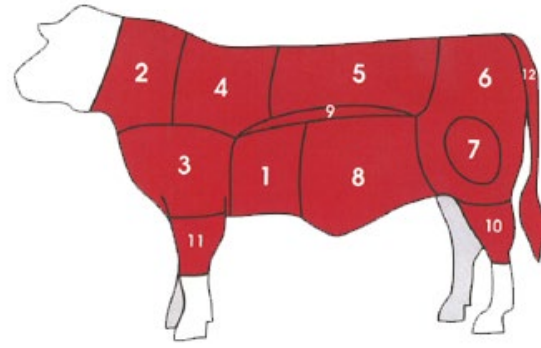

# Genç Tosun

Jungbulle | Young bull

1	Döş	Brust	Chest
2	Gerdan	Kamm, Zungenstück	Comb, chuck
3	Kol	Bugstück	Shoulder
4	Antrikot	Entrecote	Entrecote
5	Kontrafile	Roastbeef	Strip loin
6	Tranç	Oberschale	Topside
6	Nuar	Unterschale	Silverside
6	Kontranuar	Hüfte	Ramp
7	Yumurta	Kugel	Knuckie
8	Pençete	Lappen	Flank
9	Bonfile	Filet	Tenderloin
10	But İncik	Hinter-Hesse	Behind shank
11	Kol İncik	Vorder-Hesse	Front shank